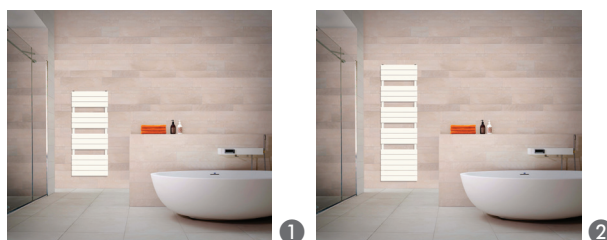

RADIATEURS

DOMAO

Seche-serviette hydraulique DOMAO 100

Le DOMAO 100 possède des tubes horizontaux galbés qui apporte du rythme dans votre intérieur.

Réf.	Désignation	Hauteur en mm	Largeur en mm	Prix
C00726	DOMAO 100 , sèche serviette aux tubes horizontaux galbés, 587w.	1222	500	62.00 €
C00727	DOMAO 100 , sèche serviette aux tubes horizontaux galbés, 726w.	1537	500	69.00 €
C00728	DOMAO 100 , sèche serviette aux tubes horizontaux galbés, 856w.	1537	600	75.00 €
C00729	DOMAO 100 , sèche serviette aux tubes horizontaux galbés, 1022w.	1807	600	93.00 €