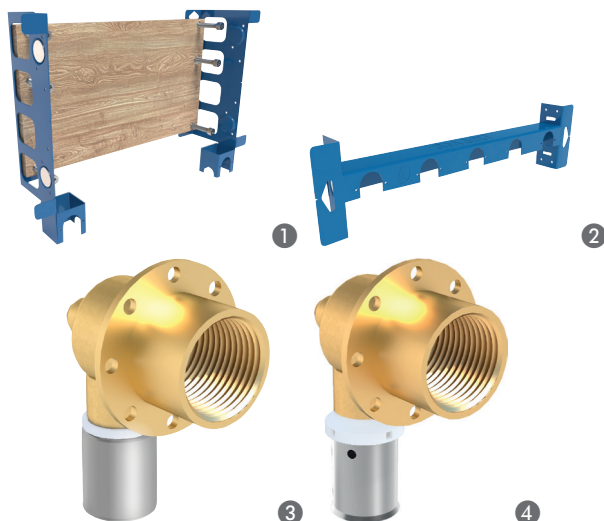

DOMA6

Colonne de douche avec mitigeur thermostatique Noir Mat

Colonne de douche avec mitigeur thermostatique, Noir Mat

Réf. S2765

308.00 €

ANQUIER

Robinetterie encastrée

MODULE D'INSTALLATION DE ROBINETTERIE ENCASTREE DE TOUTE MARQUE SUR DES MONTANTS DE CLOISON SECHE EN EXTRAXE 400MM

Réf.	Désignation	Largeur en mm	Eco-part.	Prix
P11861 ①	SMART "E" P100 L400	0	0,02	66.00 €
P12032 ②	SMART BARRETTE NUE L400	0	0,02	17.00 €
P12033 ③	COUDE SMART A SERTIR ø 16		0,01	4.60 €
P12034 ④	COUDE SMART MULTICOUCHE ø 16		0,01	4.60 €

hansgrohe

Mitigeur évier Talis

Talis M41 mitigeur de cuisine 210 avec douchette extractible 2 jets

Couleur : Chromé

Réf. S23543

210.00 € - Eco-part. 0,02 € HT

ESPACE TOILETTES

■ GEBERIT

Ensemble bâti support

Bâti-pack® Sigma Renova semi-caréné Rimfree, abattant descente progressive

Réf. S17837

453.00 €

Bâti supports

Virtuo Mix®, autoportant universel NF, avec matière recyclée

Hauteur en mm : 650 - Largeur en mm : 400 - Profondeur en mm : 295 - Couleur : Anthracite

Réf. S28189

129.00 €

NF

Plaque pour bâti support

Plaque de commande blanche pour bâti Virtuo

Hauteur en mm : 100 - Largeur en mm : 150

Réf. S24271

18.00 € - Eco-part. 0,01 € HT