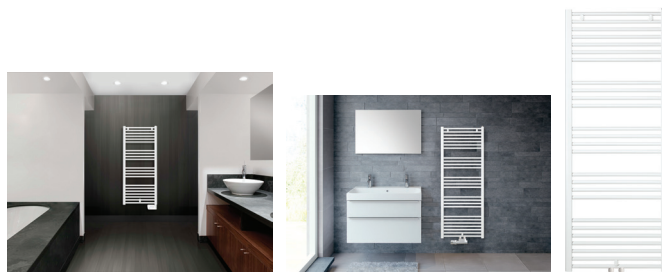

DOMAO

Seche-serviette hydraulique DOMAO Access

Le DOMAO Access est identifiable par ses lignes droites et ses tubes soudés à l'intérieur des collecteurs verticaux. Un design classique qui ira dans toutes les salles de bains.

Réf.	Désignation	Hauteur en mm	Largeur en mm	Prix
C00715	DOMAO Access, tubes ronds droits soudés à l'intérieur de collecteurs, 528w.	1222	500	54.00 €
C00717	DOMAO Access, tubes ronds droits soudés à l'intérieur de collecteurs, 689w.	1537	500	64.00 €
C00718	DOMAO Access, tubes ronds droits soudés à l'intérieur de collecteurs, 758w.	1807	500	71.00 €
C00714	DOMAO Access, tubes ronds droits soudés à l'intérieur de collecteurs, 374w.	862	500	45.00 €

DOMAO

Seche-serviette hydraulique soufflant DOMAO 200

Le DOMAO 200 assure une parfaite diffusion de la chaleur à l'aide de ses tubes plats. Son aspect épuré en fait un excellent élément pour un intérieur minimaliste. Pression de service 4 bar. Equipé d'un soufflant. Puissance 602+950w. DOMAO 200 avec soufflant, 602+950w.

DEE : 4.17 - Hauteur en mm : 1205 - Largeur en mm : 500

Réf. C00746

340.00 €