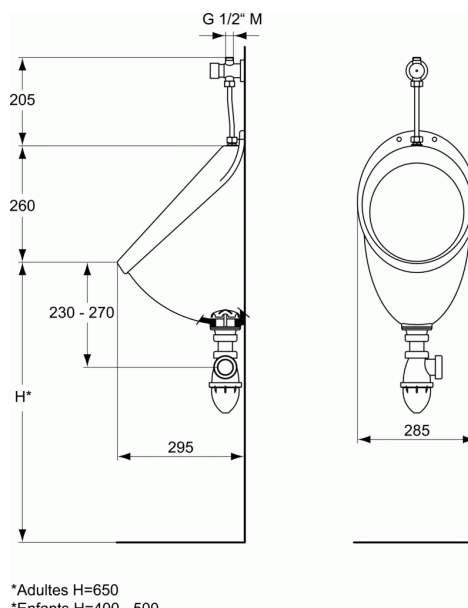

URINOIR

Bonde à grille chromée

*Adultes H=650
*Enfants H=400 - 500

Bonde à grille chromée

Prêt à poser comprenant :

- Urinoir de face
- Robinet temporisé alimentation apparente droite (réglage du débit sans démontage)
- Tube et douille d' alimentation
- Bonde à grille inox
- Siphon plastique à culot démontable
- Vis de fixation

Poids : 8 kg

En porcelaine vitrifiée. Bride ouverte

Esthétique arrondi

Lignes courbes sans recoin

FINITIONS*

* AA = Chrome (AA)