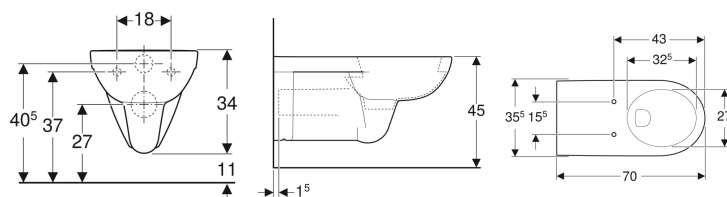

## WC suspendu à fond creux Geberit Renova Comfort, rallongé

Exemple d'image

### Utilisation

- Pour réservoirs à encastrer

### Caractéristiques

- Suspendu
- Adapté aux personnes à mobilité réduite

- Avec bride
- Type 1, volume total 6 l, selon EN 997
- Rallongé

### A commander en supplément

- Abattant WC

N° de réf.	Couleur / surface	B	H	T
208520000	blanc	35.5 cm	34 cm	70 cm

- Conforme au décret sur l'accessibilité du 20 avril 2017.