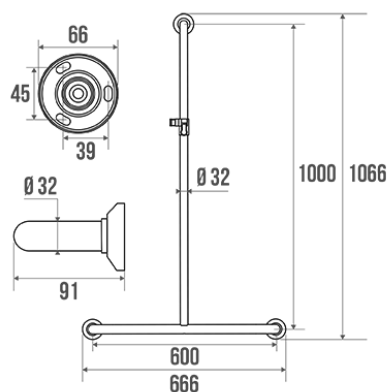

Fiche technique

Informations

Désignation	Barre de douche en T, Laiton chromé Ø 32 mm
Référence	381537

Les + produit

- + Aide au maintien et au relevage.
- + Avec support douchette coulissant.
- + Fixations invisibles.
- + Garantie anticorrosion.

Description

Tube laiton nickelé chromé Ø 32 mm.
Platines et caches-fixations en résine de synthèse chromé brillant.
Livré avec support douchette coulissant ABS métallisé.

Visserie inox fournie.

Caractéristiques techniques

Matière	Laiton
Finition	Nickelé Chromé
Dimensions	600 x 1000 mm
Diamètre Ø	32 mm
Poids brut	2.500 kg
Conditionnement	Carton neutre
CE - charge admissible	150 kg
Tests laboratoire à	225 kg
Garantie	10 ans