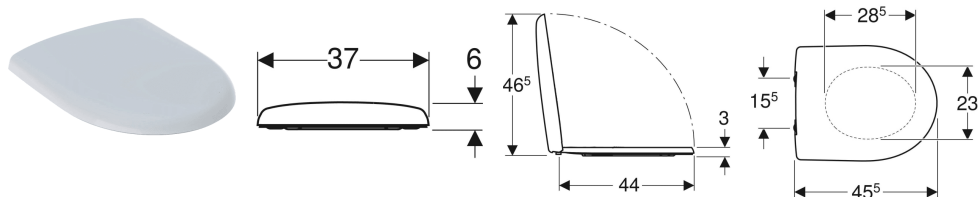

Abattant WC Geberit Renova, fixation par le dessus

Exemple d'image

Caractéristiques

- Couvercle d'abattant recouvrant

Caractéristiques techniques

Matériau | Duroplast

N° de réf.	Couleur / surface	Charnières déclinables	Fermeture ralentie	Fixation	Matériau de charnière	
573015000	Blanc	Non	Non	Par le haut	Acier inoxydable	
573025000	Blanc	Non	Oui	Par le haut	Laiton chromé	
500.836.01.1	Blanc	Oui	Oui	Par le haut	Laiton chromé	Nouveau