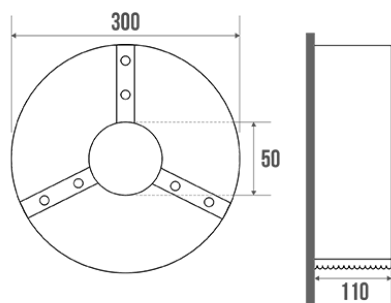

Fiche technique

Informations

Désignation	Distributeur papier WC "MAXI", avec clé allen
Référence	878500

Description

Fermeture par clé allen.
Témoin pour voir le papier restant.

Livré avec 1 clé métallique.
S'utilise avec le papier PELLET ref. n°870180 (ouate blanche) ou n°870513 (crêpe blanc).
Parfaitement adapté pour l'usage en Collectivités.

Caractéristiques techniques

Matière	Acier
Finition	Epoxy
Couleur	Blanc
Dimensions	300 x 110 mm
Diamètre Ø	300 mm
Capacité	1 rouleau Ø 290 mm
Poids brut	1.960 kg
Conditionnement	Boîte carton + étiquette
Garantie	1 an
Gencod	3563398785005
Code douanier	7324900010
Notice	Aucune notice disponible
Pièces détachées	Réf. 870513 : Papier toilette rouleau blanc en crêpe (sac de 6 rouleaux de 500 m). Réf. 870180 : Papier toilette rouleau blanc en ouate (sac de 6 rouleaux de 400 m).