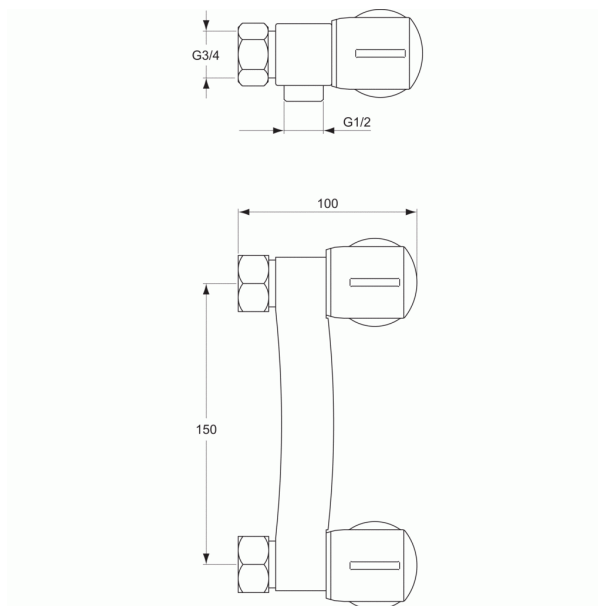

ULYSSE**Mélangeur évier - douche mural****Mélangeur évier - douche mural**

Tête 1/2" à clapet guidé

Classement E1 C0 A1 U3

Sortie de douche 1/2" par le dessous avec clapet anti-retour intégré ou bec tube

Tête 1/2" à disques céramique 1/2 tour - réf. A963400NU

ou Tête 1/2" à clapet guidé - réf. D99H060NU

Sans bec, raccord, ni rosace. Entraxe 150 mm

Saillie 100 mm

FINITIONS*

AA

* AA = Chrome (AA)

NORMES ET ENVIRONNEMENT