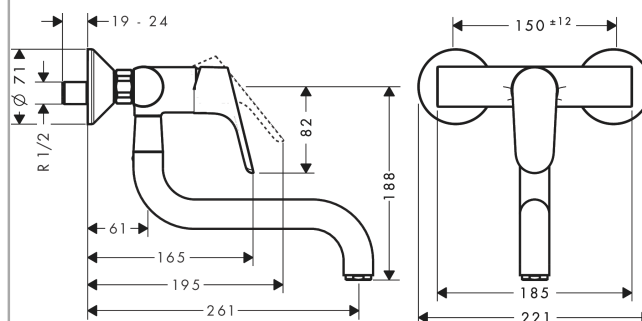

Focus

Focus Mitigeur cuisine pour montage mural

Surfaces: **chromé** Numéro d'article: **31825000**

Description

Caractéristiques

- bec orientable à 360°
- jet normal
- entraxe 150 mm ± 12 mm
- débit: 12 l/min sous 3 bars de pression
- cartouche céramique M2
- raccords S
- convient au chauffe-eau instantané
- ACS 17 ACC LY 154, valide jusqu'au 05.05.2021

Détails de l'article

GTIN

4011097708041

Technologie

Certificats

Photo du produit

Plan géométral

Schéma d'écoulement