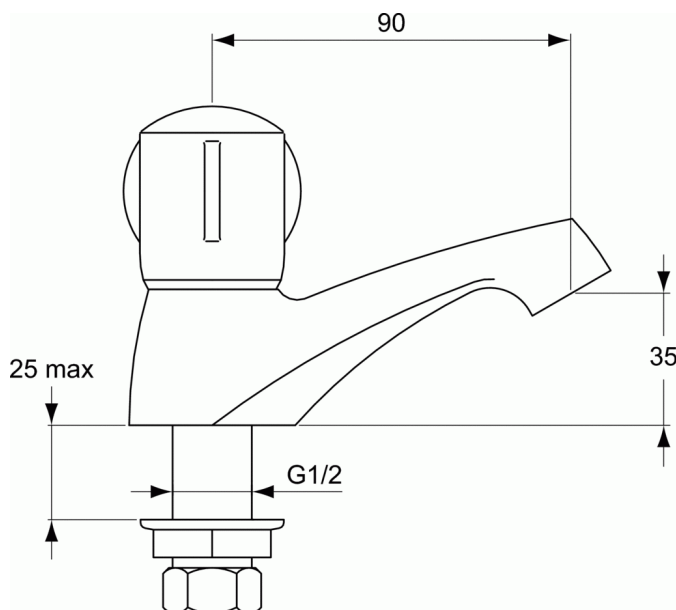

### Robinet simple

#### Robinet simple

Tête 1/2" à clapet guidé  
Classement E4 C0 A1 U3

Bec fixe avec brise-jet

Eau Chaude ou Eau Froide

Tête 1/2" à disques céramique 1/2 tour - réf. A963400NU

ou Tête 1/2" à clapet guidé - réf. D99H060NU

Livré avec insert bleu et rouge

Hauteur sous aérateur 35 mm

Projection 90 mm