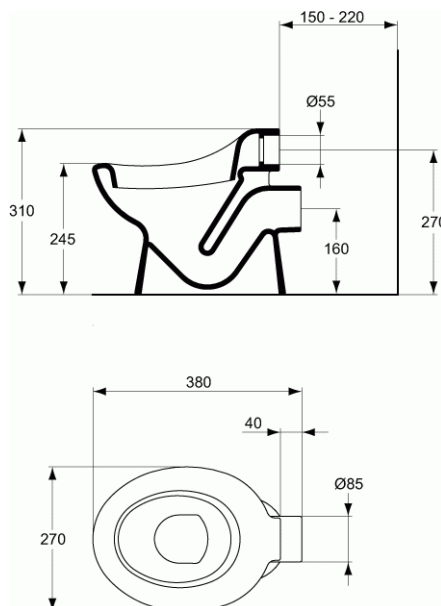

CUVETTE INDÉPENDANTE

Cuvette indépendante

Cuvette indépendante

Dim. 38 x 27 x Hauteur assise 24,5 / totale 31 cm

Poids : 7,5 kg

En porcelaine vitrifiée. Bride ouverte
Assise ergonomique à bord rond sans trou d'abattant
Sortie horizontale
Sans réservoir, alimentation indépendante
Fonctionne à 4,5 litres
Fixation au sol par 2 vis verticales
Hauteur de la cuvette 24,5 cm
Hauteur d'installation maxi du réservoir 84 cm

En cas d'installation avec le réservoir haut P922001 prévoir le tube de chasse D5995AC

FINITIONS*

01

* 01 = Blanc brillant (01)

NORMES ET ENVIRONNEMENT