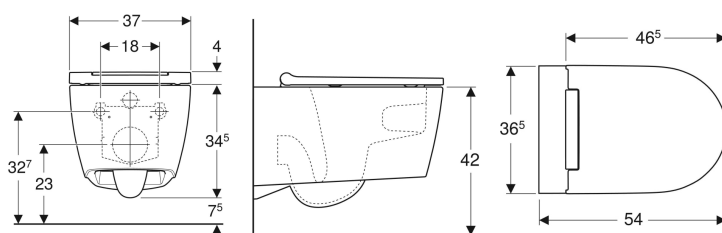

WC suspendu à fond creux Geberit ONE, caréné, TurboFlush, avec abattant WC

Exemple d'image

Utilisation

- Pour réservoirs à encastrer

Caractéristiques

- Suspendu
- Hauteur de l'assise réglable de 41 à 45 cm
- Type 1, volume total 6/5/4 l, selon EN 997
- Fixation cachée
- Cuvette de WC sans bride avec technologie de rinçage TurboFlush

- Fixation facile avec entraînement pour une transmission de puissance optimisée
- Abattant WC en duroplast
- Charnières en métal
- Couvercle d'abattant recouvrant
- Design slim
- Abattant WC démontable sans outil

Caractéristiques techniques

Matériau | Céramique

Contenu de la livraison

- Cuvette de WC
- Abattant WC
- Kit d'isolation phonique
- Kit de raccordement
- Matériel de fixation

N° de réf.	Couleur / surface	T	Charnières déclipables	Fermeture ralentie	
500.201.01.1	Cuvette de WC : blanc / KeraTect Recouvrement : blanc	54 cm	Oui	Oui	Nouveau
500.202.01.1	Cuvette de WC : blanc / KeraTect Recouvrement : chromé brillant	54 cm	Oui	Oui	Nouveau