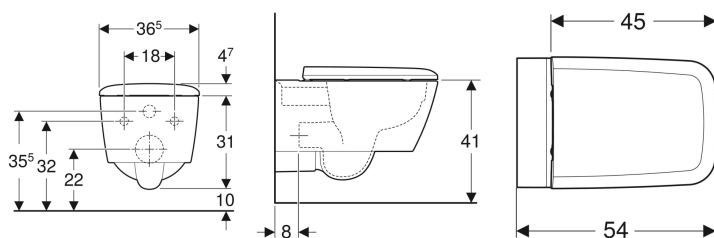

Pack WC suspendu à fond creux Geberit iCon Square, caréné, Rimfree, avec abattant WC

Exemple d'image

Utilisation

- Pour réservoirs à encastrer

Caractéristiques

- Suspendu
- Cuvette Rimfree sans bride
- Fixation facile grâce à la fixation murale Geberit type EFF2 pour WC

- Type 1, volume total 6/5 l, selon EN 997
- Caréné
- Fixation cachée
- Abattant WC en duroplast
- Couvercle d'abattant recouvrant

Caractéristiques techniques

Matériau | Céramique

Contenu de la livraison

- Cuvette de WC
- Abattant WC
- Matériel de fixation

N° de réf.	Couleur / surface	B	H	T	Charnières déclinables	Fermeture rapide	Fixation	Matériau de charnière	
500.807.00.1	Blanc	36.5 cm	35.7 cm	54 cm	Oui	Oui	Par le haut	Laiton chromé	Nouveau

Accessoires

- Kit de raccordement Geberit pour WC suspendu, longueur 30 cm
- Kit de raccordement Geberit pour WC suspendu, longueur 26,5 cm

- En fonction du type d'installation, un kit de raccordement Geberit pour WC suspendu est nécessaire pour le montage
- Prévoir le jeu de manchettes de raccordement rallongées 152.441.46.1 en cas de doublage de forte épaisseur devant un bâti-support Geberit.