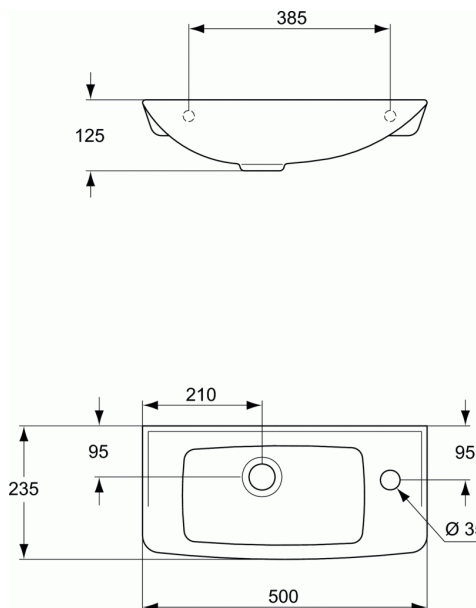

LAVE-MAINS

Lave-mains 50 x 23,5 cm

Lave-mains 50 x 23,5 cm

Non percé

Poids : 6 kg

En porcelaine vitrifiée. Autoportant

Sans trop plein

FINITIONS*