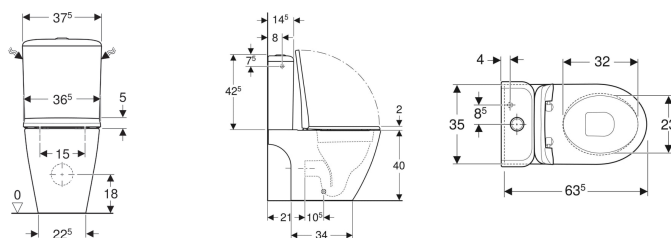

Pack WC au sol à fond creux Geberit iCon, Rimfree, avec réservoir attenant, avec abattant WC

Exemple d'image

Caractéristiques

- Au sol
- Rinçage double touche
- Cuvette Rimfree sans bride
- Alimentation latérale gauche/droite ou en bas
- Type 1, volume total 6 l, selon EN 997
- Sortie multidirectionnelle
- Caréné
- Fixation cachée

- Abattant WC en duroplast, antibactérien
- Couvercle d'abattant recouvrant
- Design slim

Caractéristiques techniques

Volume de chasse, réglage d'usine	6 et 3 l
Petit volume de chasse, plage de réglage	3 / 4 l
Matériau	Céramique

Contenu de la livraison

- Cuvette de WC
- Robinet d'arrêt
- Réservoir attenant
- Abattant WC
- Mécanisme de chasse complet
- Matériel de fixation

N° de réf.	Couleur / surface	B	H	T	Charnières déclinables	Fermeture rapide	Fixation	Matériau de charnière	
500.821.00.1	Blanc	37 cm	83 cm	63.5 cm	Oui	Oui	Par le haut	Laiton chromé	Nouveau