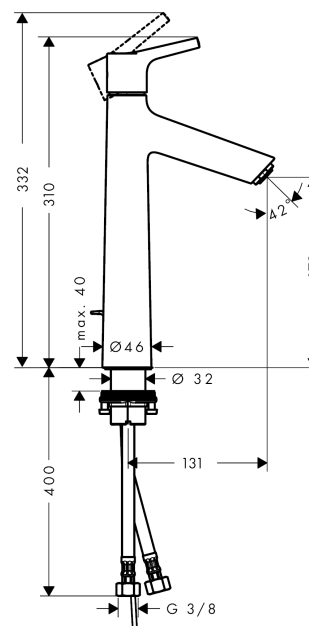

Talis S

Talis S 190 Mitigeur de lavabo, avec tirette et vidage

Surfaces: chromé Numéro d'article: 72031000

Description

Caractéristiques

- ComfortZone 190
- bec fixe
- jet normal
- cartouche céramique M1
- limiteur de température réglable
- convient au chauffe-eau instantané
- garniture de vidage 1 ¼"
- ACS 17 ACC LY 654, valide jusqu'au 20.06.2022

Plan géométral

Talis S

Talis S 190 Mitigeur de lavabo, avec tirette et vidage

Surfaces: chromé Numéro d'article: 72031000

Schéma d'écoulement