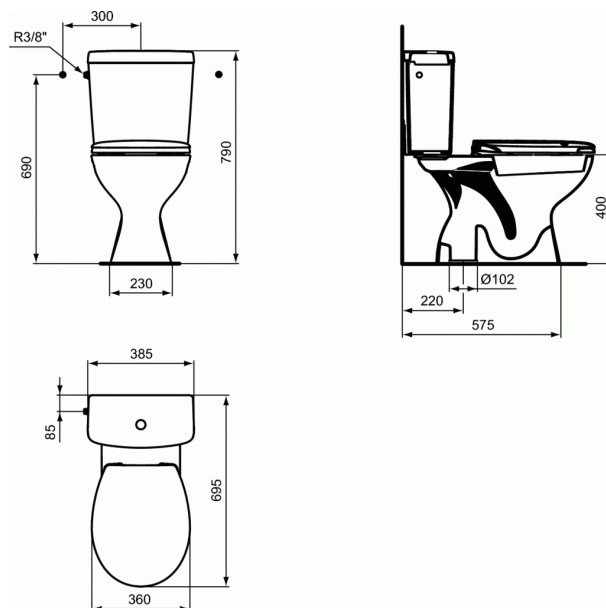

ACCESSOIRE WC

Abattant ultra-fin Ulysse

Abattant ultra-fin Ulysse

Abattant ultrafin en thermotur blanc à charnières inox.
Fixation dessous. Certifié NF.

FINITIONS*

01

* 01 = Blanc brillant (01)