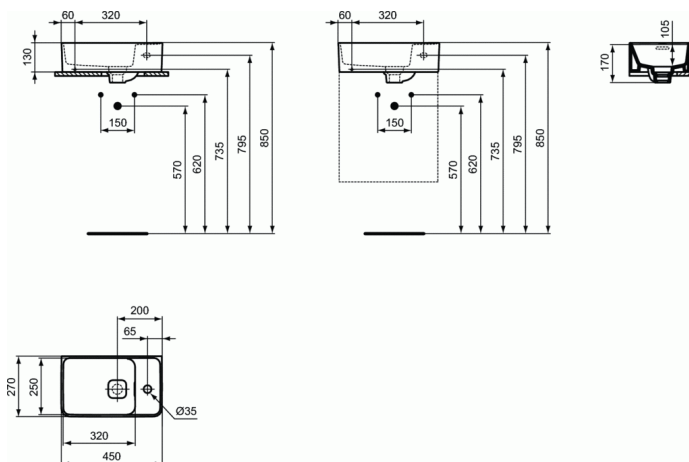

### Lave-mains 45 x 27 cm

#### Lave-mains 45 x 27 cm

En grès fin. 1 trou central pour la robinetterie.

Trou de trop-plein.

Fixation murale par 2 tire-fonds non fournis.

Version droite