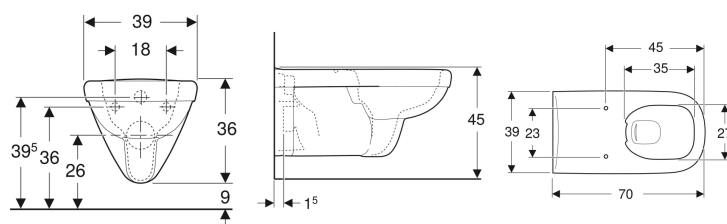

**WC suspendu à fond creux Geberit Renova Comfort Square, rallongé, Rimfree**

Exemple d'image

**Utilisation**

- Pour réservoirs à encastrer

**Caractéristiques**

- Suspendu
- Cuvette Rimfree sans bride

- Adapté aux personnes à mobilité réduite
- Type 1, volume total 6/5 l, selon EN 997
- Forme rectangulaire

**Caractéristiques techniques**

Matériau | Céramique

**Contenu de la livraison**

- Tube de chasse rallongé

**A commander en supplément**

- Abattant WC

N° de réf.	Couleur / surface	B	H	T
208560000	Blanc	39 cm	36 cm	70 cm