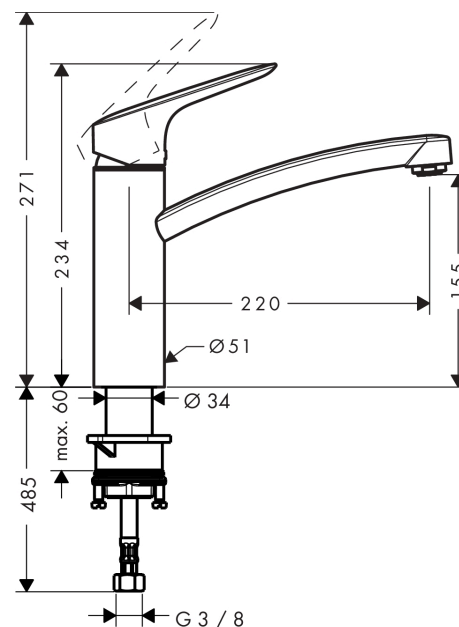

Logis

Logis 160. Mitigeur cuisine

Surfaces: chromé Numéro d'article: 71832000

Description

Caractéristiques

- ComfortZone 160
- bec orientable à 360°
- jet normal
- débit: 12 l/min sous 3 bars de pression
- cartouche céramique M2
- raccordement flexible G 3/8
- convient au chauffe-eau instantané
- ACS 17 ACC LY 655, valide jusqu'au 20.06.2022

Détails de l'article

GTIN

4011097766454

Technologie

Certificats

Photo du produit

Plan géométral

Schéma d'écoulement