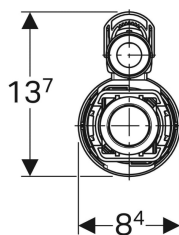

Mécanisme de chasse Geberit type 290, rinçage simple touche

Utilisation

- Pour réservoirs en céramique
- Pour eau potable
- Pour les eaux grises (eaux pluviales) au pH 6,0–9,5 en cas d'utilisation d'une installation de filtration

Caractéristiques

- Rinçage simple touche
- Adaptable en hauteur

Contenu de la livraison

- Matériel de fixation

- Volume de chasse réglable
- Tube de trop-plein adaptable en hauteur
- Avec fixation du couvercle

Caractéristiques techniques

Température de stockage maximale	40 °C
Température maximale de l'eau	25 °C
Force de déclenchement	18 N

N° de réf.	Couleur / surface

282.000.21.3	Chromé brillant