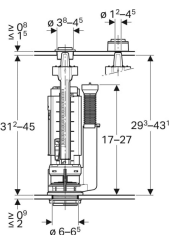

Mécanisme de chasse Geberit type 290, rinçage simple touche

Utilisation

- Pour réservoirs en céramique
- Pour eau potable
- Pour les eaux grises (eaux pluviales) au pH 6,0–9,5 en cas d'utilisation d'une installation de filtration

Caractéristiques

- Rinçage simple touche
- Adaptable en hauteur

Contenu de la livraison

- Matériel de fixation

- Volume de chasse réglable
- Tube de trop-plein adaptable en hauteur
- Avec fixation du couvercle

Caractéristiques techniques

Température de stockage maximale	40 °C
Température maximale de l'eau	25 °C
Force de déclenchement	18 N

N° de réf.	Couleur / surface

282.000.21.3	Chromé brillant