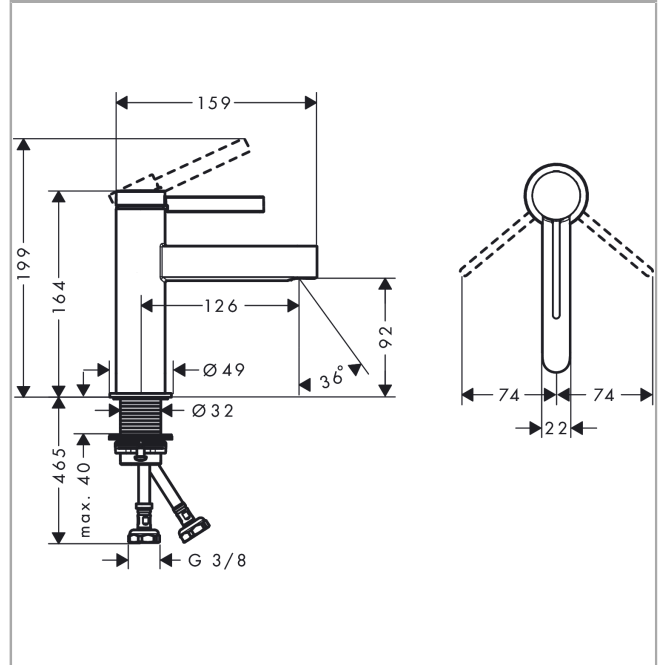

Finoris

Mitigeur de lavabo 100, bonde Push-Open

Surfaces: **blanc mat** Numéro d'article: **76010700**

Description

Caractéristiques

- comprenant : mitigeur de lavabo, garniture de vidage
- ComfortZone 100
- Longueur 126 mm
- type de jet: jet laminaire
- débit maximal sous 3 bars de pression: 5 l/min
- cartouche céramique
- limiteur de température réglable
- convient au chauffe-eau instantané
- matériau de la garniture de vidage: métallique
- bonde Push-Open 1 ¼

Détails de l'article

EAN

4059625334447

Technologie

Photo du produit

Plan géométral

Schéma d'écoulement