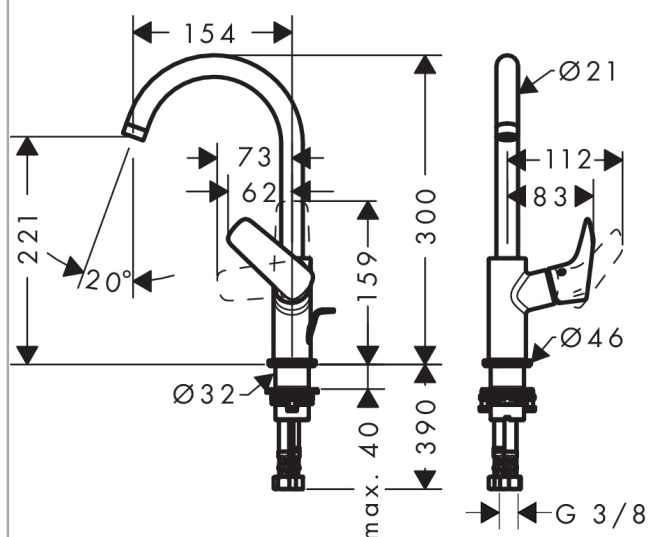

Logis

Logis 210 Mitigeur lavabo bec haut, avec tirette et vidage synthétique

Surfaces: **chromé** Numéro d'article: **71130000**

Description

Caractéristiques

- ComfortZone 210
- bec orientable
- Longueur 154 mm
- bec orientable à 120°
- jet normal
- cartouche céramique M1
- limiteur de température réglable
- convient au chauffe-eau instantané
- garniture de vidage 1 1/4"
- ACS 17 ACC LY 653, valide jusqu'au 20.06.2022

Détails de l'article

GTIN

4011097738482

Technologie

Certificats

Photo du produit

Plan géométral

Schéma d'écoulement