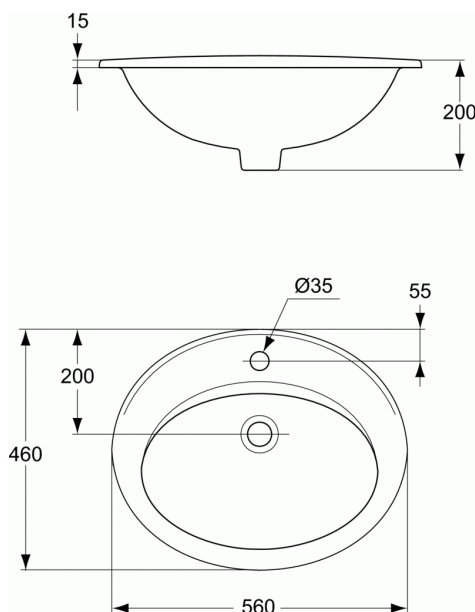

ULYSSE

Vasque 56 x 46 cm

Vasque 56 x 46 cm

Poids : 8 kg

A encastrer par-dessus le plan de toilette
En porcelaine vitrifiée
Percée 1 trou central pour la robinetterie

Enjoliveur non fourni

FINITIONS*

01