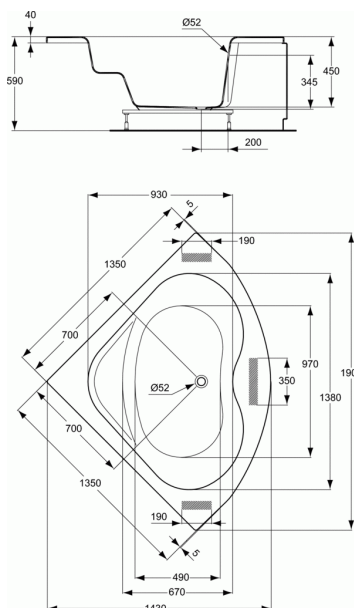

### Tablier frontal

#### Tablier frontal

Poids : 28 kg

Capacité au trop-plein 190 l

En acrylique

A encastrer ou à poser avec tablier en option

Livrée sans vidage Ø 52 mm

Piètements métalliques à vérins réglables