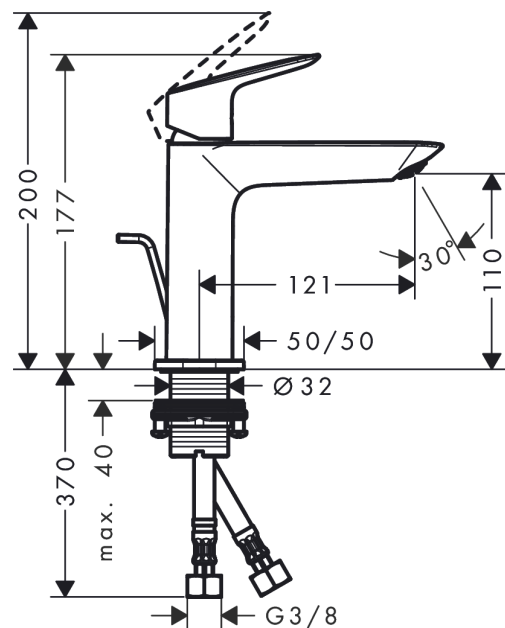

Logis

Surfaces: **chromé** Numéro d'article: **71254000**

Description

Caractéristiques

- comprenant : mitigeur de lavabo, garniture de vidage
- ComfortZone 110
- Longueur 121 mm
- type de jet: jet normal
- débit maximal sous 3 bars de pression: 5 l/min
- cartouche céramique
- limiteur de température réglable
- convient au chauffe-eau instantané
- matériau de la garniture de vidage: synthétique
- CoolStart : démarrage en eau froide en position de poignée centrée
- garniture de vidage 1 1/4"

Détails de l'article

EAN

4059625356135

Technologie

Photo du produit

Plan géométral

Schéma d'écoulement