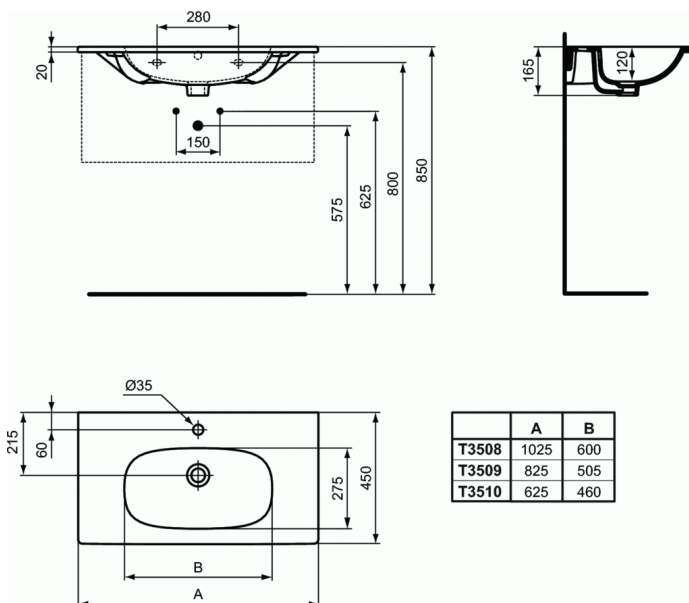

Code article T3510

Ideal Standard

### Lavabo-plan 62,5 x 45 cm

#### Lavabo-plan 62,5 x 45 cm

Poids : 13,4 kg

Peut s'installer avec :

- meuble 60 cm,  
réf. T0050..