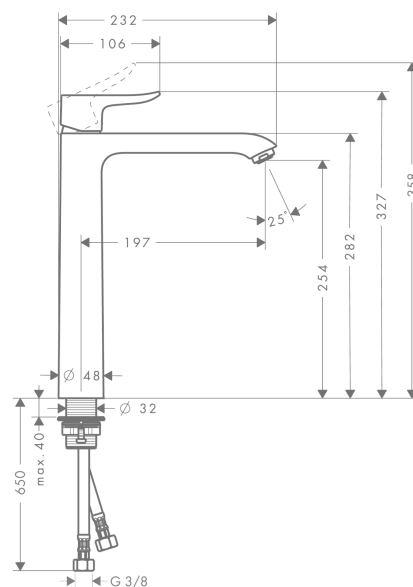

Metris

Metris 260 Mitigeur surélevé pour vasque libre sans tirette ni vidage

Surfaces: **chromé** Numéro d'article: **31184000**

Description

Caractéristiques

- ComfortZone 260
- bec fixe
- Longueur 197 mm
- jet normal
- cartouche céramique M2
- limiteur de température réglable
- convient au chauffe-eau instantané
- ACS 17 ACC LY 655, valide jusqu'au 20.06.2022

Détails de l'article

GTIN

4011097692319

Technologie

Certificats

Photo du produit

Plan géométral

Schéma d'écoulement