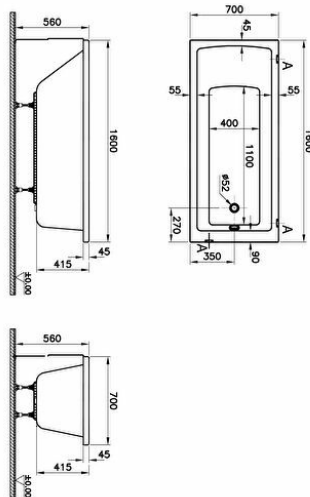

Gammes: Neon

Spécifications techniques

Couleur	Blanc
Hauteur	560
Largeur	1600
Profondeur	700
Designer	Équipe design de VitrA
Garantie	2
Finition	Standard
Matériel	Standard

Siphon	Siphon non inclus
Informations sur le diamètre du siphon	52 mm
Emplacement du trou de siphon	Bord court
Matériau du corps	Acrylique
Usagers spécifiques	Oui

Dessin Technique 2A**Spécifications techniques**

Couleur: Blanc **Hauteur:** 560 **Largeur:** 1600 **Profondeur:** 700 **Designer:** Équipe design de VitrA **Garantie:** 2 **Finition:** Standard
Matériel: Standard **Siphon:** Siphon non inclus **Informations sur le diamètre du siphon:** 52 mm **Emplacement du trou de siphon:**
Bord court **Matériau du corps:** Acrylique **Usagers spécifiques:** Oui