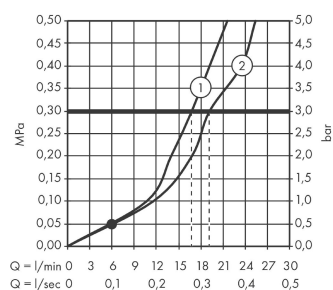

Talis E

Talis E Mitigeur bain/douche

Surfaces: **chromé** Numéro d'article: **71740000**

Description

Caractéristiques

- Longueur 194 mm
- 2 sorties = 2 fonctions
- type de raccordement: raccords S
- entraxe: 150 mm ± 12 mm
- cartouche céramique M2
- limiteur de température réglable
- inverseur à retour automatique
- clapet anti-retour intégré
- avec silencieux
- Convient au chauffe-eau instantané
- ACS 17 ACC LY 742, valide jusqu'au 05.05.2021

Détails de l'article

GTIN

4011097770864

Technologie

Certificats

Photo du produit

Plan géométral

Schéma d'écoulement