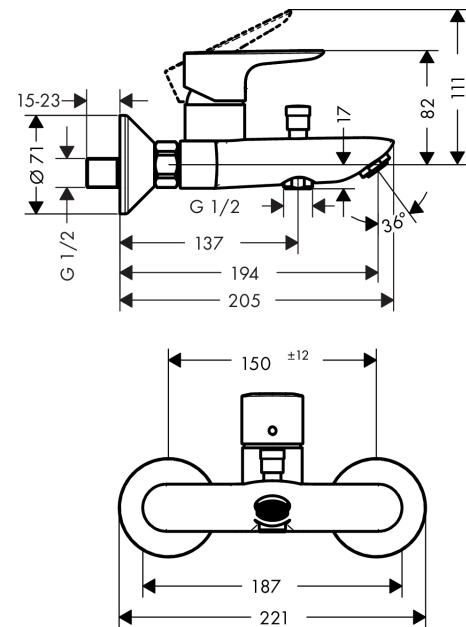

Talis E

Talis E Mitigeur bain/douche

Surfaces: **chromé** Numéro d'article: **71740000**

Description

Caractéristiques

- Longueur 194 mm
- 2 sorties = 2 fonctions
- type de raccordement: raccords S
- entraxe: 150 mm ± 12 mm
- cartouche céramique M2
- limiteur de température réglable
- inverseur à retour automatique
- clapet anti-retour intégré
- avec silencieux
- Convient au chauffe-eau instantané
- ACS 17 ACC LY 742, valide jusqu'au 05.05.2021

Détails de l'article

GTIN

4011097770864

Technologie

Certificats

Photo du produit

Plan géométral

Schéma d'écoulement

- ① Shower outlet with 1B-resistance
- ② Bec déverseur