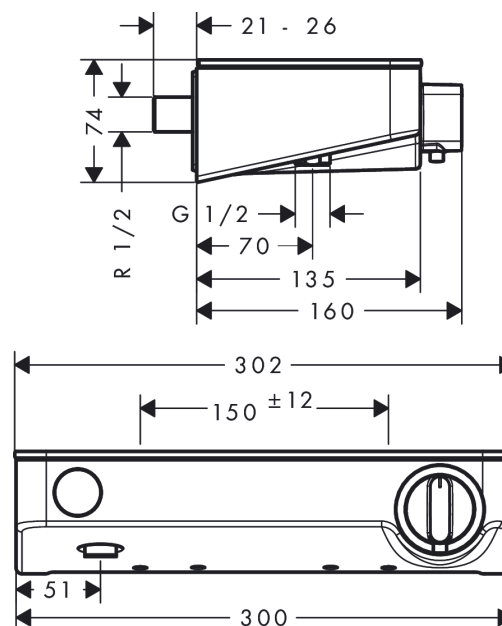

ShowerTablet Select

ShowerTablet Select 300 Thermostatique douche

Surfaces: **blanc/chromé** Numéro d'article: **13171400**

Description

Caractéristiques

- 1 sortie = 1 fonction
- entraxe: 150 mm ± 12 mm
- Débit du raccordement de la douchette sous 3 bar: 14 l/min
- mécanisme Push marche/arrêt, cartouche thermostatique MTC
- butée de confort à 40° C
- limiteur de température réglable
- avec alimentation d'eau isolée
- clapet anti-retour intégré
- avec silencieux
- filtre inclus
- ACS 13 ACC LY 791, valide jusqu'au 25.02.2019

Plan géométral

ShowerTablet Select

ShowerTablet Select 300 Thermostatique douche

Surfaces: **blanc/chromé** Numéro d'article: **13171400**

Schéma d'écoulement