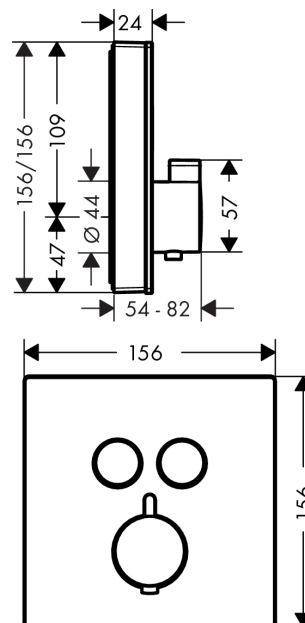

ShowerSelect Glass

Set de finition en verre pour mitigeur thermostatique ShowerSelect E encastré avec 2 fonctions

Surfaces: blanc/chromé Numéro d'article: 15738400

Description

Caractéristiques

- 2 sorties = 2 fonctions
- Bouton Select marche/arrêt pour 2 sorties
- débit de sortie supérieure: 25 l/min
- débit de sortie inférieure: 23 l/min
- cartouche thermostatique MTC, mécanisme Push marche/arrêt
- butée de confort à 40° C
- limiteur de température réglable
- type de raccordement: corps d'encastrement
- comprenant: poignée, douille, rosace, bloc de fonctions,
- ACS 15 ACC LY 577, valide jusqu'au 18.01.2021
- ACS 15 ACC LY 577, valide jusqu'au 18.01.2021

Détails de l'article

GTIN

401109777481

Technologie

Prix de design

Certificats

Photo du produit

Plan géométral

ShowerSelect Glass

Set de finition en verre pour mitigeur thermostatique ShowerSelect E encastré avec 2 fonctions

Surfaces: blanc/chromé Numéro d'article: 15738400

Schéma d'écoulement