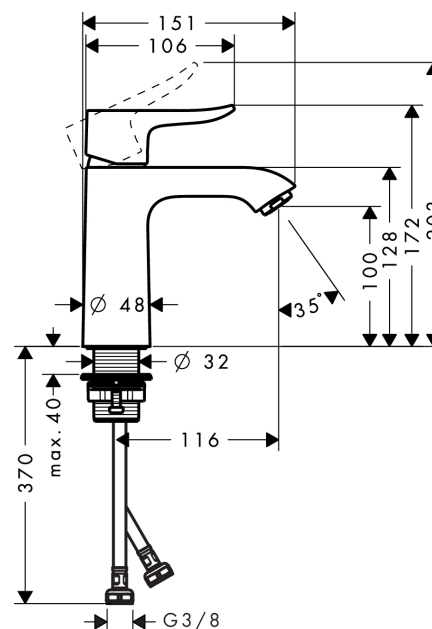

Metris

Metris 110 Mitigeur de lavabo sans tirette ni vidage

Surfaces: **chromé** Numéro d'article: **31084000**

Description

Caractéristiques

- ComfortZone 110
- bec fixe
- Longueur 116 mm
- jet normal
- cartouche céramique M2
- limiteur de température réglable
- convient au chauffe-eau instantané
- E3/1, C1, A2, U3
- ACS 17 ACC LY 655, valide jusqu'au 20.06.2022

Détails de l'article

GTIN

4011097661001

Technologie

Certificats

Photo du produit

Plan géométral

Schéma d'écoulement