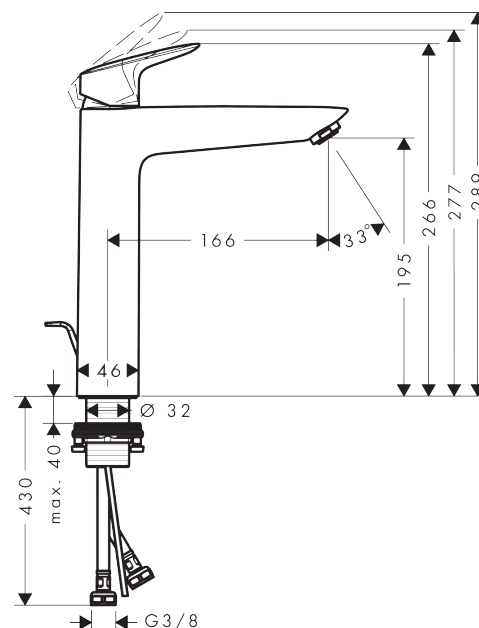

Logis

Logis 190 Eco C3 Mitigeur lavabo, avec tirette et vidage synthétique

Surfaces: **chromé** Numéro d'article: **71095000**

Description

Caractéristiques

- ComfortZone 190
- bec fixe
- Longueur 166 mm
- jet normal
- cartouche céramique M2
- limiteur de température réglable
- convient au chauffe-eau instantané
- garniture de vidage 1 ¼"
- E0, C3, A2, U3
- CoolStart : démarrage en eau froide en position de poignée centrée
- ACS 17 ACC LY 655, valide jusqu'au 20.06.2022
- NF_375-M1-18-2

Plan géométral

Logis

Logis 190 Eco C3 Mitigeur lavabo, avec tirette et vidage synthétique

Surfaces: chromé Numéro d'article: 71095000

Schéma d'écoulement