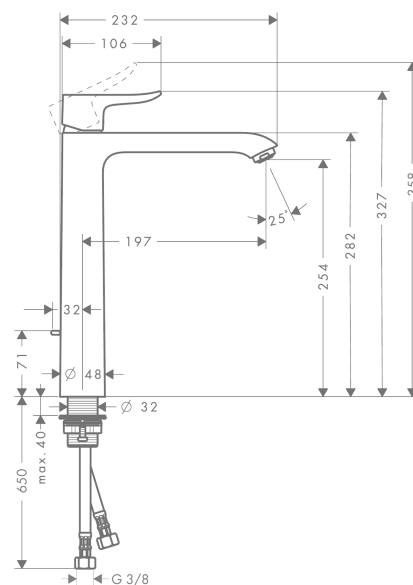

Metris

Metris 260 Mitigeur surélevé pour vasque libre, avec tirette et vidage

Surfaces: **chromé** Numéro d'article: **31082000**

Description

Caractéristiques

- ComfortZone 260
- bec fixe
- Longueur 197 mm
- jet normal
- cartouche céramique M2
- limiteur de température réglable
- convient au chauffe-eau instantané
- garniture de vidage 1 ¼"
- E0, C2, A3, U3
- ACS 17 ACC LY 655, valide jusqu'au 20.06.2022

Détails de l'article

GTIN

4011097660981

Technologie

Certificats

Photo du produit

Plan géométral

Schéma d'écoulement