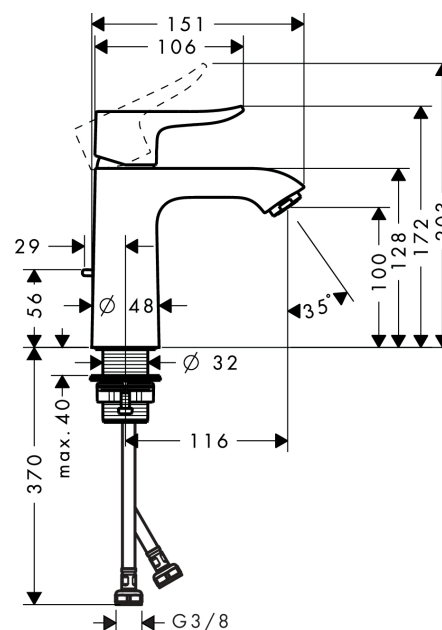

Metris

Metris 110 Mitigeur de lavabo, avec tirette et vidage

Surfaces: **chromé** Numéro d'article: **31080000**

Description

Caractéristiques

- ComfortZone 110
- bec fixe
- Longueur 116 mm
- jet normal
- cartouche céramique M2
- limiteur de température réglable
- convient au chauffe-eau instantané
- garniture de vidage 1 ¼"
- E0, C2, A3, U3
- ACS 17 ACC LY 655, valide jusqu'au 20.06.2022

Détails de l'article

GTIN

4011097660967

Technologie

Certificats

Photo du produit

Plan géométral

Schéma d'écoulement