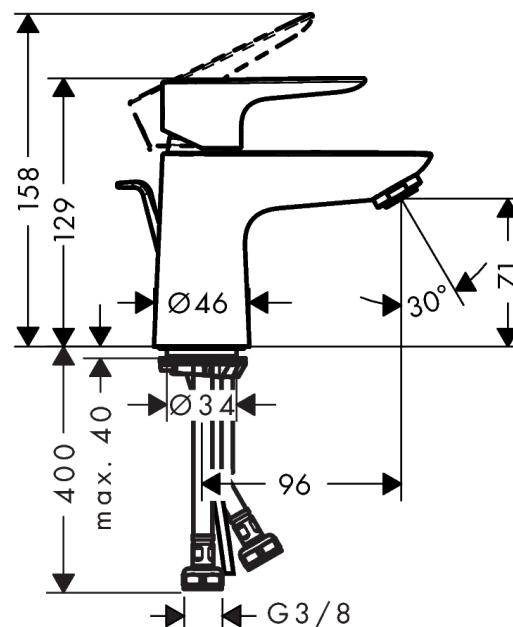

Talis E

Talis E 80 CH3 CoolStart Mitigeur de lavabo avec tirette et vidage

Surfaces: chromé Numéro d'article: 71703000

Description

Caractéristiques

- ComfortZone 80
- bec fixe
- Longueur 96 mm
- jet normal
- cartouche céramique M1
- limiteur de température réglable
- convient au chauffe-eau instantané
- garniture de vidage 1 ¼"
- E3/1, C3, A2, U3
- CoolStart : démarrage en eau froide en position de poignée centrée
- ACS 17 ACC LY 654, valide jusqu'au 20.06.2022
- NF_375-M1-18-2

Détails de l'article

GTIN

4011097770673

Technologie

Certificats

Photo du produit

Plan géométral

Schéma d'écoulement