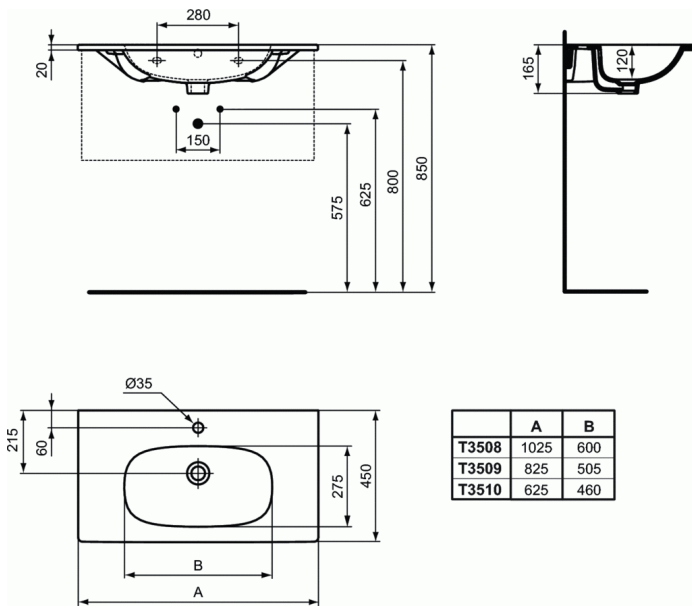

TESI

Lavabo-plan 82,5 x 45 cm

Lavabo-plan 82,5 x 45 cm

Poids : 17,6 kg

Peut s'installer avec :

- meuble 80 cm,
réf. T0051..

FINITIONS*

01

* 01 = Blanc brillant (01)