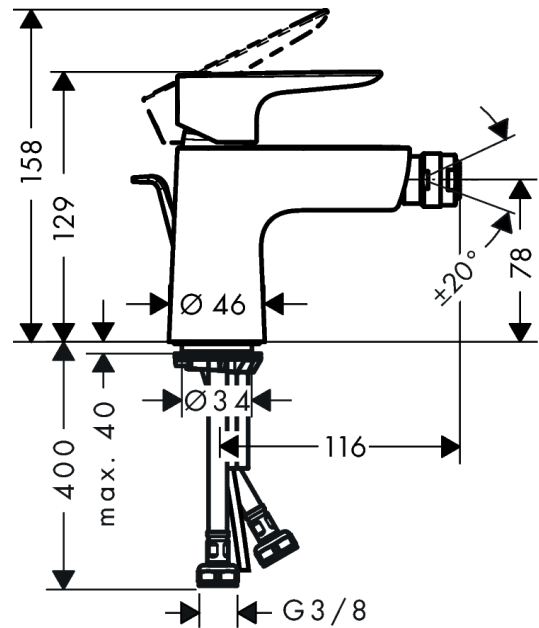

Plan géométral