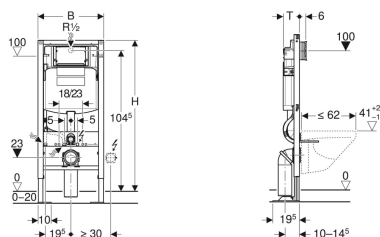

## Bâti-support Geberit Duofix pour WC suspendu, 112 cm, avec réservoir à encastrer Sigma 12 cm, autoportant

Exemple d'image

### Caractéristiques

- Cadre préparé pour supports des cuvettes de WC avec petite surface d'appui
- Pieds supports galvanisés
- Pieds supports réglables 0–20 cm
- Pieds supports antidérapants
- Avec grandes plaques de pied, pour un meilleur transfert des forces dans le sol
- Coude de raccordement pour différentes positions en profondeur, à monter sans outils, plage de réglage 45 mm

### Caractéristiques techniques

Pression dynamique	0.1-10 bar
Température maximale de l'eau	25 °C
Volume de chasse, réglage d'usine	6 et 3 l
Grand volume de chasse, plage de réglage	4.5 / 6 / 7.5 l
Petit volume de chasse, plage de réglage	3-4 l

- Kit de raccordement pour WC, ø 90 mm
- Coude de raccordement 90° en PVC, ø 90 / 100 mm
- 2 tiges filetées M12
- 6 goujons d'ancrage M8
- Matériel de fixation

N° de réf.	B	H	T
111.333.00.5	50 cm	112 cm	12 cm