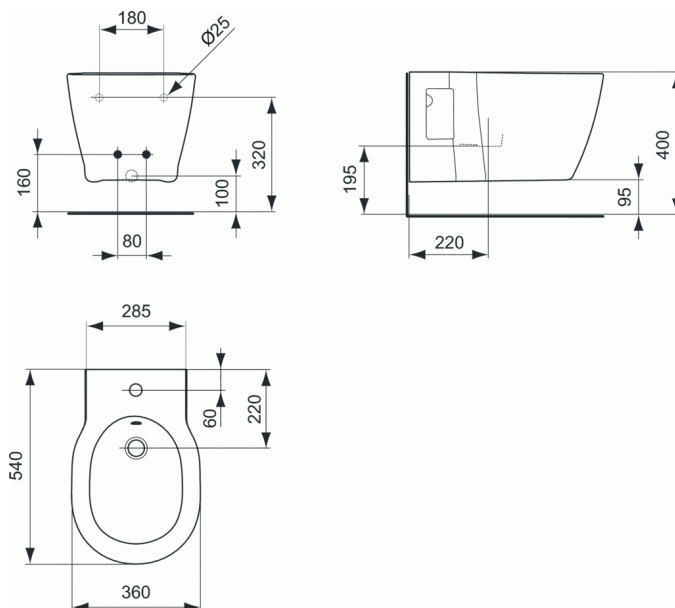

Code article E7126

CONNECT

Bidet 54 x 36 cm

Bidet 54 x 36 cm

Poids : 20,3 kg

A monter avec paire de tire-fonds à sceller non fournis ou bâti-support seul

FINITIONS*

01

* 01 = Blanc brillant (01)