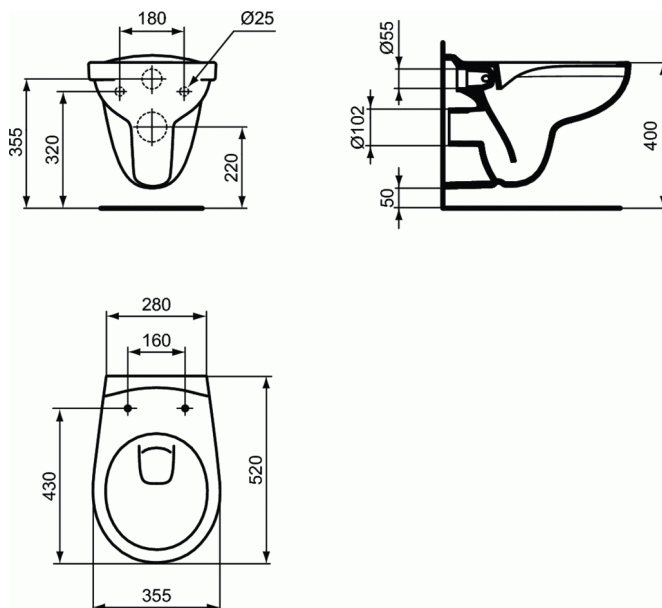

ULYSSE

Cuvette suspendue sans bride

Cuvette suspendue sans bride

52 x 35,5 cm

En porcelaine vitrifiée

Chasse directe

Alimentation indépendante

Poids : 14 kg

A monter avec paire de tire-fonds à sceller non fournis ou bâti-support seul à encastrer ou bâti-support/réservoir

FINITIONS*

01

* 01 = Blanc brillant (01)