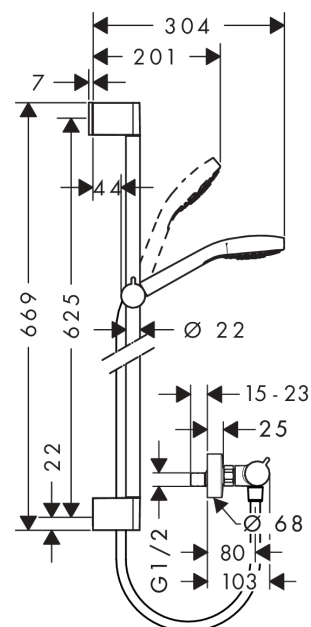

Croma Select S
Combi Croma Select S Vario 0,65m/Ecostat Comfort
 Surfaces: **blanc/chromé** Numéro d'article: **27013400**

Description

Caractéristiques

- jet Rain, Turbo Rain, jet IntenseRain
- changement de jet via le bouton Select
- écrou tournant côté douchette évitant la torsion du flexible
- l'angle d'inclinaison coulissant peut être ajusté sur 45°
- ACS 13 ACC NY 116, valide jusqu'au 29.03.2018

Détails de l'article

GTIN

4011097745152

Technologie

Certificats

Photo du produit

Plan géométral

Schéma d'écoulement

Les valeurs de consommation ont été mesurées dans la pratique, avec les robinetteries correspondantes (thermostat/mélangeur/vanne sous crépi)

Croma Select S
Combi Croma Select S Vario 0,65m/Ecostat Comfort
Surfaces: **blanc/chromé** Numéro d'article: **27013400**