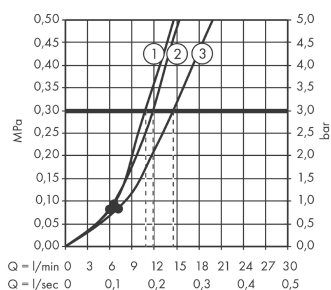

Croma Select S
Combi Croma Select S Vario 0,65m/Ecostat Comfort
 Surfaces: **blanc/chromé** Numéro d'article: **27013400**

Description

Caractéristiques

- jet Rain, Turbo Rain, jet IntenseRain
- changement de jet via le bouton Select
- écrou tournant côté douchette évitant la torsion du flexible
- l'angle d'inclinaison coulissant peut être ajusté sur 45°
- ACS 13 ACC NY 116, valide jusqu'au 29.03.2018

Détails de l'article

GTIN

4011097745152

Technologie

Certificats

Photo du produit

Plan géométral

Schéma d'écoulement

Les valeurs de consommation ont été mesurées dans la pratique, avec les robinetteries correspondantes (thermostat/mélangeur/vanne sous crépi)

Croma Select S
Combi Croma Select S Vario 0,65m/Ecostat Comfort
Surfaces: **blanc/chromé** Numéro d'article: **27013400**