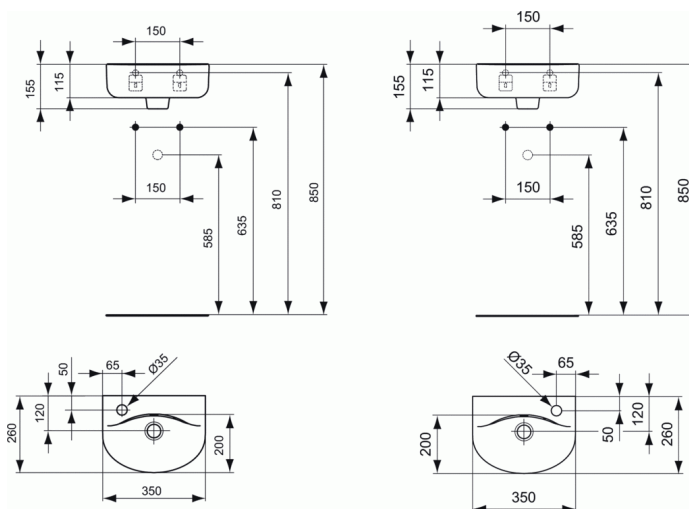

Code article E7912

Ideal Standard

CONNECT

Lave-mains 35 x 26 cm Version gauche

Lave-mains 35 x 26 cm Version gauche

Percé à gauche

En grès fin

Percé 1 trou à gauche ou 1 trou à droite

Fixation murale par 2 tire-fonds non fournis

Poids : 7 kg

FINITIONS*

01

* 01 = Blanc brillant (01)