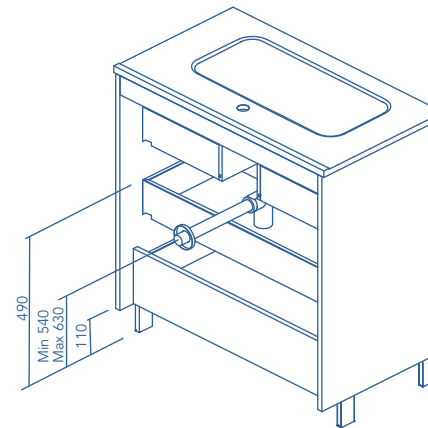

MUEBLES Y AUXILIARES

MUEBLES

Profundidad 45

COLUMNA

Profundidad 25

ALTOS

Profundidad 15

ACABADOS

GRIS ARENADO

NOGAL ARENADO

FUMÉ ARENADO

BLANCO

ANTRACITA

Fondo de tubería de 7 cm.

2 Cajones

2 Puertas

3 Cajones

COSTADOS	FRENTE	CAJONES			TIRADOR	ACABADOS COSTADOS EXTERIORES	ACABADOS FRENTE	AMPLITUD DE GAMA		
		Extracción parcial Hettich	Interior textil gris	Soft close				F-46	Susp	A suelo
AGL. 16 mm	AGL. 16 mm				Tirador integrado frente	Lacado plano / Melamina	Lacado plano / Melamina			

* Las cotas indicadas en el dibujo varían según la altura de los pies del conjunto, si el mueble está suspendido y la altura no se respeta, estas cotas pueden variar. Las cotas están en mm.