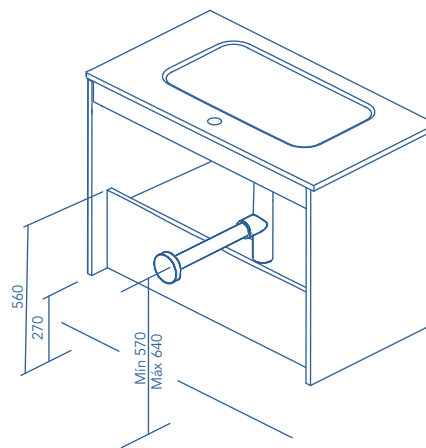

GRIS ARENADO

NOGAL ARENADO

FUMÉ ARENADO

BLANCO

ANTRACITA

Fondo de tubería de 7 cm.

2 Cajones

2 Puertas

3 Cajones

COSTADOS	FRENTE	CAJONES			TIRADOR	ACABADOS COSTADOS EXTERIORES	ACABADOS FRENTE	AMPLITUD DE GAMA		
		Extracción parcial Hettich	Interior textil gris	Soft close				F-46	Susp	A suelo
AGL. 16 mm	AGL. 16 mm				Tirador integrado frente	Lacado plano / Melamina	Lacado plano / Melamina			

* Las cotas indicadas en el dibujo varían según la altura de los pies del conjunto, si el mueble está suspendido y la altura no se respeta, estas cotas pueden variar. Las cotas están en mm.