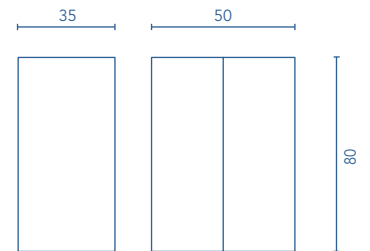

MUEBLES Y AUXILIARES

MUEBLES

Profundidad 45

COLUMNA

Profundidad 25

ALTOS

Profundidad 15

ACABADOS

GRIS ARENADO

NOGAL ARENADO

FUMÉ ARENADO

BLANCO

ANTRACITA

Fondo de tubería de 7 cm.

2 Cajones

2 Puertas

3 Cajones

COSTADOS	FRENTE	CAJONES			TIRADOR	ACABADOS COSTADOS EXTERIORES	ACABADOS FRENTE	AMPLITUD DE GAMA		
		Extracción parcial Hettich	Interior textil gris	Soft close				F-46	Susp	A suelo
AGL. 16 mm	AGL. 16 mm				Tirador integrado frente	Lacado plano / Melamina	Lacado plano / Melamina			

* Las cotas indicadas en el dibujo varían según la altura de los pies del conjunto, si el mueble está suspendido y la altura no se respeta, estas cotas pueden variar. Las cotas están en mm.