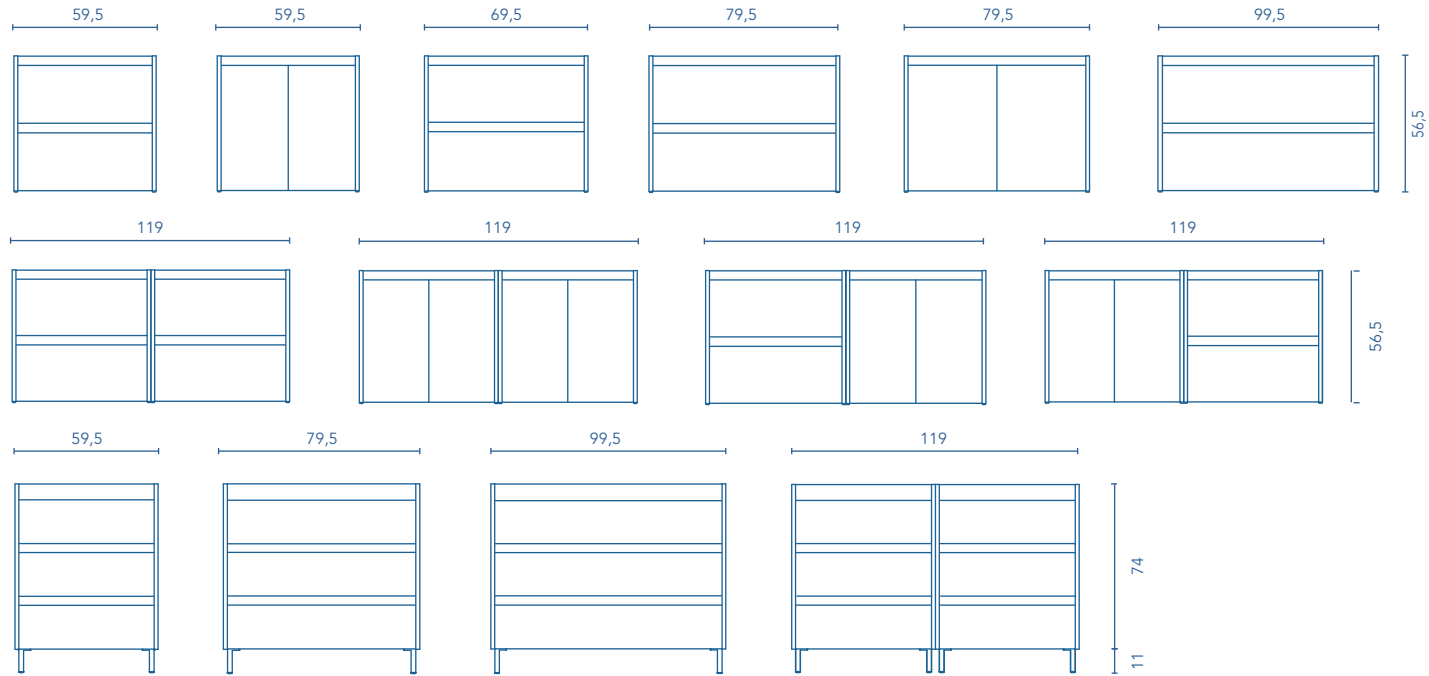

MUEBLES Y AUXILIARES

MUEBLES

Profundidad 45

COLUMNA

Profundidad 25

ALTOS

Profundidad 15

ACABADOS

GRIS ARENADO

NOGAL ARENADO

FUMÉ ARENADO

BLANCO

ANTRACITA

Fondo de tubería de 7 cm.

2 Cajones

2 Puertas

3 Cajones

COSTADOS	FRENTE	CAJONES			TIRADOR	ACABADOS COSTADOS EXTERIORES	ACABADOS FRENTE	AMPLITUD DE GAMA		
		Extracción parcial Hettich	Interior textil gris	Soft close				F-46	Susp	A suelo
AGL. 16 mm	AGL. 16 mm				Tirador integrado frente	Lacado plano / Melamina	Lacado plano / Melamina			

* Las cotas indicadas en el dibujo varían según la altura de los pies del conjunto, si el mueble está suspendido y la altura no se respeta, estas cotas pueden variar. Las cotas están en mm.