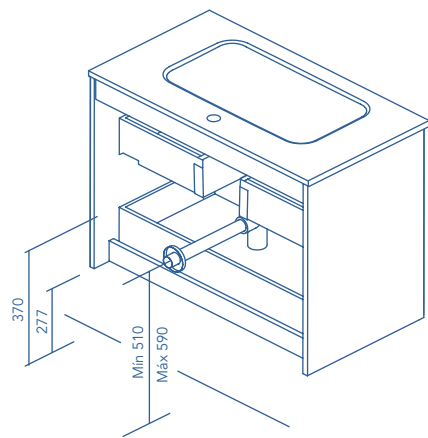

GRIS ARENADO

NOGAL ARENADO

FUMÉ ARENADO

BLANCO

ANTRACITA

Fondo de tubería de 7 cm.

2 Cajones

2 Puertas

3 Cajones

COSTADOS	FRENTE	CAJONES			TIRADOR	ACABADOS COSTADOS EXTERIORES	ACABADOS FRENTE	AMPLITUD DE GAMA		
		Extracción parcial Hettich	Interior textil gris	Soft close				F-46	Susp	A suelo
AGL. 16 mm	AGL. 16 mm				Tirador integrado frente	Lacado plano / Melamina	Lacado plano / Melamina			

* Las cotas indicadas en el dibujo varían según la altura de los pies del conjunto, si el mueble está suspendido y la altura no se respeta, estas cotas pueden variar. Las cotas están en mm.