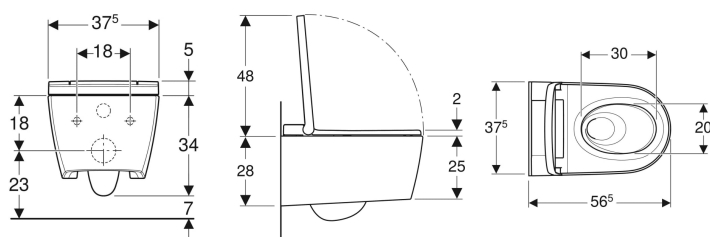

WC complet suspendu Geberit AquaClean Sela

Utilisation

- Pour une utilisation confortable du WC
- Pour une hygiène intime soignée

Caractéristiques

- Production d'eau chaude par chauffe-eau à écoulement libre
- Douchette anale avec technologie de douchette WhirlSpray
- Buse pour dames séparée dans une position de repos protégée
- Température de l'eau de douche réglable
- Intensité du jet de la douchette réglable sur cinq positions
- Bras de douchette réglable sur cinq positions
- Jet oscillant (mouvement automatique de va-et-vient du bras de la douchette) réglable
- Nettoyage automatique avant et après utilisation de la buse de la douchette à l'eau claire
- Programme de détartrage
- Cuvette de WC sans bride avec technologie de rinçage TurboFlush
- WC à fond creux avec email spécial KeraTect
- Détection d'utilisateur
- Lunette et couvercle d'abattant avec fermeture ralentie
- Couvercle d'abattant avec SoftOpening
- Activation de la lumière d'orientation par un capteur de luminosité
- Lumière d'orientation réglable en sept couleurs
- Fonctions et réglages par télécommande
- Quatre profils d'utilisateurs programmables
- Compatible avec l'app Geberit AquaClean
- Alimentation latérale gauche dissimulée derrière la cuvette de WC

- Alimentation sur secteur avec conducteur souple trois brins sous gaine, dissimulé sur le côté à droite derrière la cuvette de WC
- Alimentation externe, sur le côté à gauche possible avec des accessoires
- Alimentation sur secteur externe, possible avec prise à droite
- Qualité contrôlée selon (DIN) EN 1717 / (DIN) EN 13077

Caractéristiques techniques

Degré de protection	IPX4
Classe de protection	I
Tension nominale	230 V c.a.
Fréquence du réseau	50 Hz
Puissance absorbée	1850 W
Puissance absorbée, mode économie d'énergie / avec chauffage allumé	≤ 0.5 W
Pression dynamique	0.5–10 bar
Température de service	5–40 °C
Température de l'eau, plage de réglage	34–40 °C
Débit calculé	0.02 l/s
Pression dynamique minimale pour débit calculé	0.5 bar
Durée d'activation de la douchette	50 s
Charge maximale lunette d'abattant	150 kg

Contenu de la livraison

- Kit de raccordement d'eau pour réservoirs à encastrer Geberit Sigma 12 cm et Geberit Omega 12 cm, hauteur de montage 112 cm
- Prise femelle pour raccordement sur secteur
- Kit d'isolation phonique
- Cache de protection anti-éclaboussures
- Produit détartrant 125 ml
- Kit de nettoyage
- Kit de raccordement pour WC, ø 90 mm
- Télécommande avec support mural et pile de type CR2032
- Matériel de fixation

N° de réf. Couleur / surface

146.220.11.1	Blanc alpin
146.220.21.1	Chromé brillant

Accessoires

- Tableau de commande mural pour Geberit AquaClean Sela
- Tableau de commande mural sans contact, pour Geberit AquaClean
- Module d'interface pour Geberit AquaClean Maïra / Sela