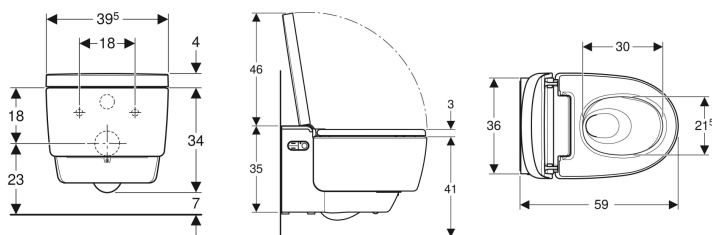

WC complet suspendu Geberit AquaClean Maira Classic

Utilisation

- Pour une utilisation confortable et sans odeurs du WC
- Pour une hygiène intime soignée

Caractéristiques

- Système d'eau chaude hybride avec chauffe-eau instantané et ballon d'eau chaude
- Douchette anale avec technologie de douchette à double buse WhirlSpray
- Buse pour dames séparée dans une position de repos protégée
- Température de l'eau de douche réglable
- Intensité du jet de la douchette réglable sur cinq positions
- Bras de douchette réglable sur cinq positions
- Jet oscillant (mouvement automatique de va-et-vient du bras de la douchette) réglable
- Nettoyage automatique avant et après utilisation de la buse de la douchette à l'eau claire
- Programme de détartrage
- Cuvette de WC sans bride avec technologie de rinçage TurboFlush
- WC à fond creux avec émail spécial KeraTect
- Détection d'utilisateur
- Aspiration des odeurs, avec filtre alvéolé céramique, paramétrable
- Aspiration des odeurs avec fonction d'arrêt différé
- Séchoir activable
- Intensité air séchoir réglable sur 5 niveaux
- Bras du séchoir mobile
- Température du séchoir réglable
- Lunette et couvercle d'abattant avec fermeture ralentie
- Couvercle d'abattant avec SoftOpening
- Fonctions et réglages par télécommande

- Quatre profils d'utilisateurs programmables
- Compatible avec l'app Geberit AquaClean
- Alimentation latérale gauche dissimulée derrière la cuvette de WC
- Alimentation sur secteur avec conducteur souple trois brins sous gaine, dissimulé sur le côté à droite derrière la cuvette de WC
- Alimentation externe, sur le côté à gauche possible avec des accessoires
- Alimentation sur secteur externe, possible avec prise à droite
- Protection acoustique prémontée
- Qualité contrôlée selon (DIN) EN 1717 / (DIN) EN 13077

Caractéristiques techniques

Degré de protection	IPX4
Classe de protection	I
Tension nominale	230 V c.a.
Fréquence du réseau	50 Hz
Puissance absorbée	2000 W
Puissance absorbée, mode veille	≤ 0.5 W
Pression dynamique	0.5-10 bar
Température de service	5-40 °C
Température de l'eau, plage de réglage	34-40 °C
Débit calculé	0.03 l/s
Pression dynamique minimale pour débit calculé	0.5 bar
Durée d'activation de la douchette	30-50 s
Charge maximale lunette d'abattant	150 kg

Contenu de la livraison

- Kit de raccordement d'eau pour réservoirs à encastrer Geberit Sigma 12 cm et Geberit Omega 12 cm, hauteur de montage 112 cm
- Prise femelle pour raccordement sur secteur
- Cache de protection anti-éclaboussures
- Produit détartrant 125 ml
- Kit de nettoyage
- Kit de raccordement pour WC, ø 90 mm
- Télécommande avec support mural et pile de type CR2032
- Matériel de fixation

N° de réf.	Couleur / surface
146.208.11.1	Blanc alpin
146.208.21.1	Chromé brillant

Accessoires

- Tableau de commande mural pour Geberit AquaClean
- Tableau de commande mural sans contact, pour Geberit AquaClean
- Module d'interface pour Geberit AquaClean Maira / Sela