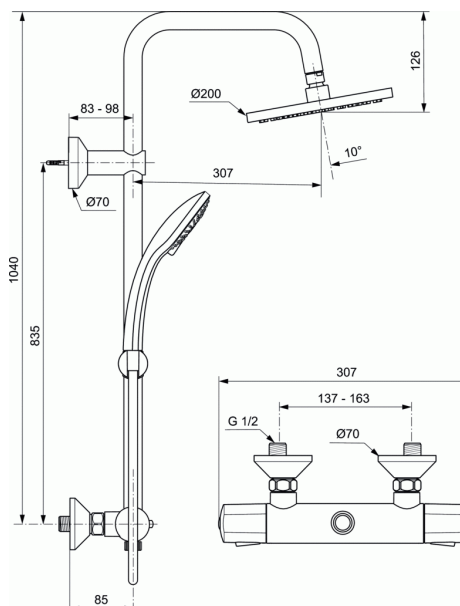

OLYOS

Colonne thermostatique de douche

Colonne thermostatique de douche

Pomme de tête anticalcaire 200 mm orientable avec réducteur de débit 12 l/min

Douchette manuelle 80 mm double coque 8 l/min

3 fonctions : jet pluie, pluie concentrée, massage

Anticalcaire, picots en silicone

Flexible 1,75 m

Inverseur pomme de tête / douchette manuelle

Curseur réglable en hauteur

Métal chrome et ABS

Tube d'alimentation 25 mm

Thermostatique douche mural Olyos

Poignée de réglage de la température avec limiteur pré-réglé à 40°C sous une pression de 3 bars. Eau chaude et Eau froide

Sécurité de blocage à 40°C, 43°C, 45°C ou 50°C

Cartouche cire interchangeable avec grille anti-tartre - réf.

A962229NU

Poignée de débit avec économiseur débrayable à 50% du débit maxi

Tête 1/2" à disques céramique.

Sortie de douche 1/2" par le dessous avec clapet anti-retour intégré

Raccords muraux. Entraxe 150 mm +-13 mm

Inverseur à retour automatique.

Technologie COOL BODY (corps tiède)

Classement E1 C2 A2 U3-1pt

Numéro ACS: 15ACCLY361