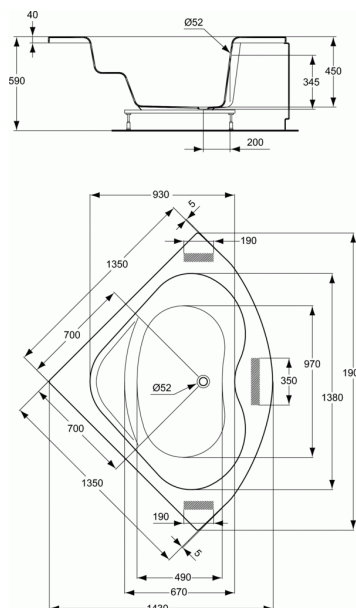

ULYSSE**Baignoire 135 x 135 cm****Baignoire 135 x 135 cm**

Poids : 28 kg

Capacité au trop-plein 190 l

En acrylique

A encastrer ou à poser avec tablier en option

Livrée sans vidage Ø 52 mm

Piétements métalliques à vérins réglables