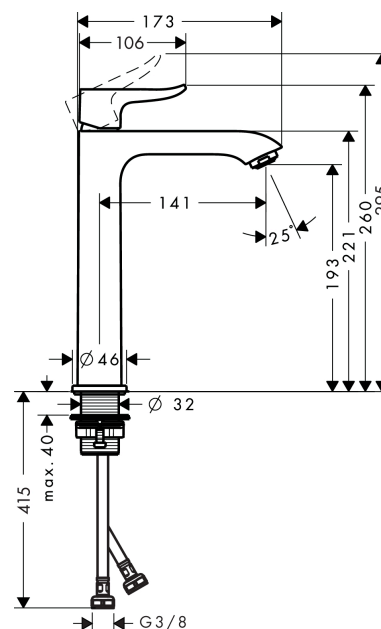

Metris

Metris 200 Mitigeur surélevé pour vasque libre sans tirette ni vidage

Surfaces: **chromé** Numéro d'article: **31185000**

Description

Caractéristiques

- ComfortZone 200
- bec fixe
- Longueur 141 mm
- jet normal
- cartouche céramique M2
- limiteur de température réglable
- convient au chauffe-eau instantané
- ACS 17 ACC LY 654, valide jusqu'au 20.06.2022

Détails de l'article

GTIN

4011097705149

Technologie

Certificats

Photo du produit

Plan géométral

Schéma d'écoulement