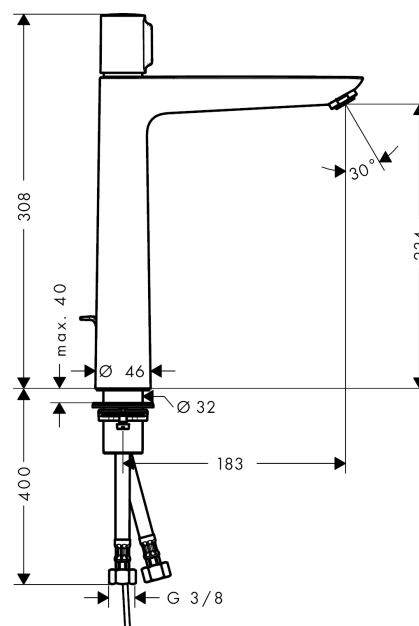

Talis Select E

Talis Select E 240 Mitigeur de lavabo, avec tirette et vidage

Surfaces: chromé Numéro d'article: 71752000

Description

Caractéristiques

- ComfortZone 240
- bec fixe
- Longueur 183 mm
- jet normal
- ouverture / fermeture du débit par simple pression du bouton Select
- limiteur de température réglable
- convient au chauffe-eau instantané
- garniture de vidage 1 1/4"
- ouverture / fermeture du débit par simple pression du bouton Select
- ACS 16 ACC NY 226, valide jusqu'au 08.07.2021

Détails de l'article

GTIN

4011097782416

Technologie

Certificats

Photo du produit

Plan géométral

Schéma d'écoulement